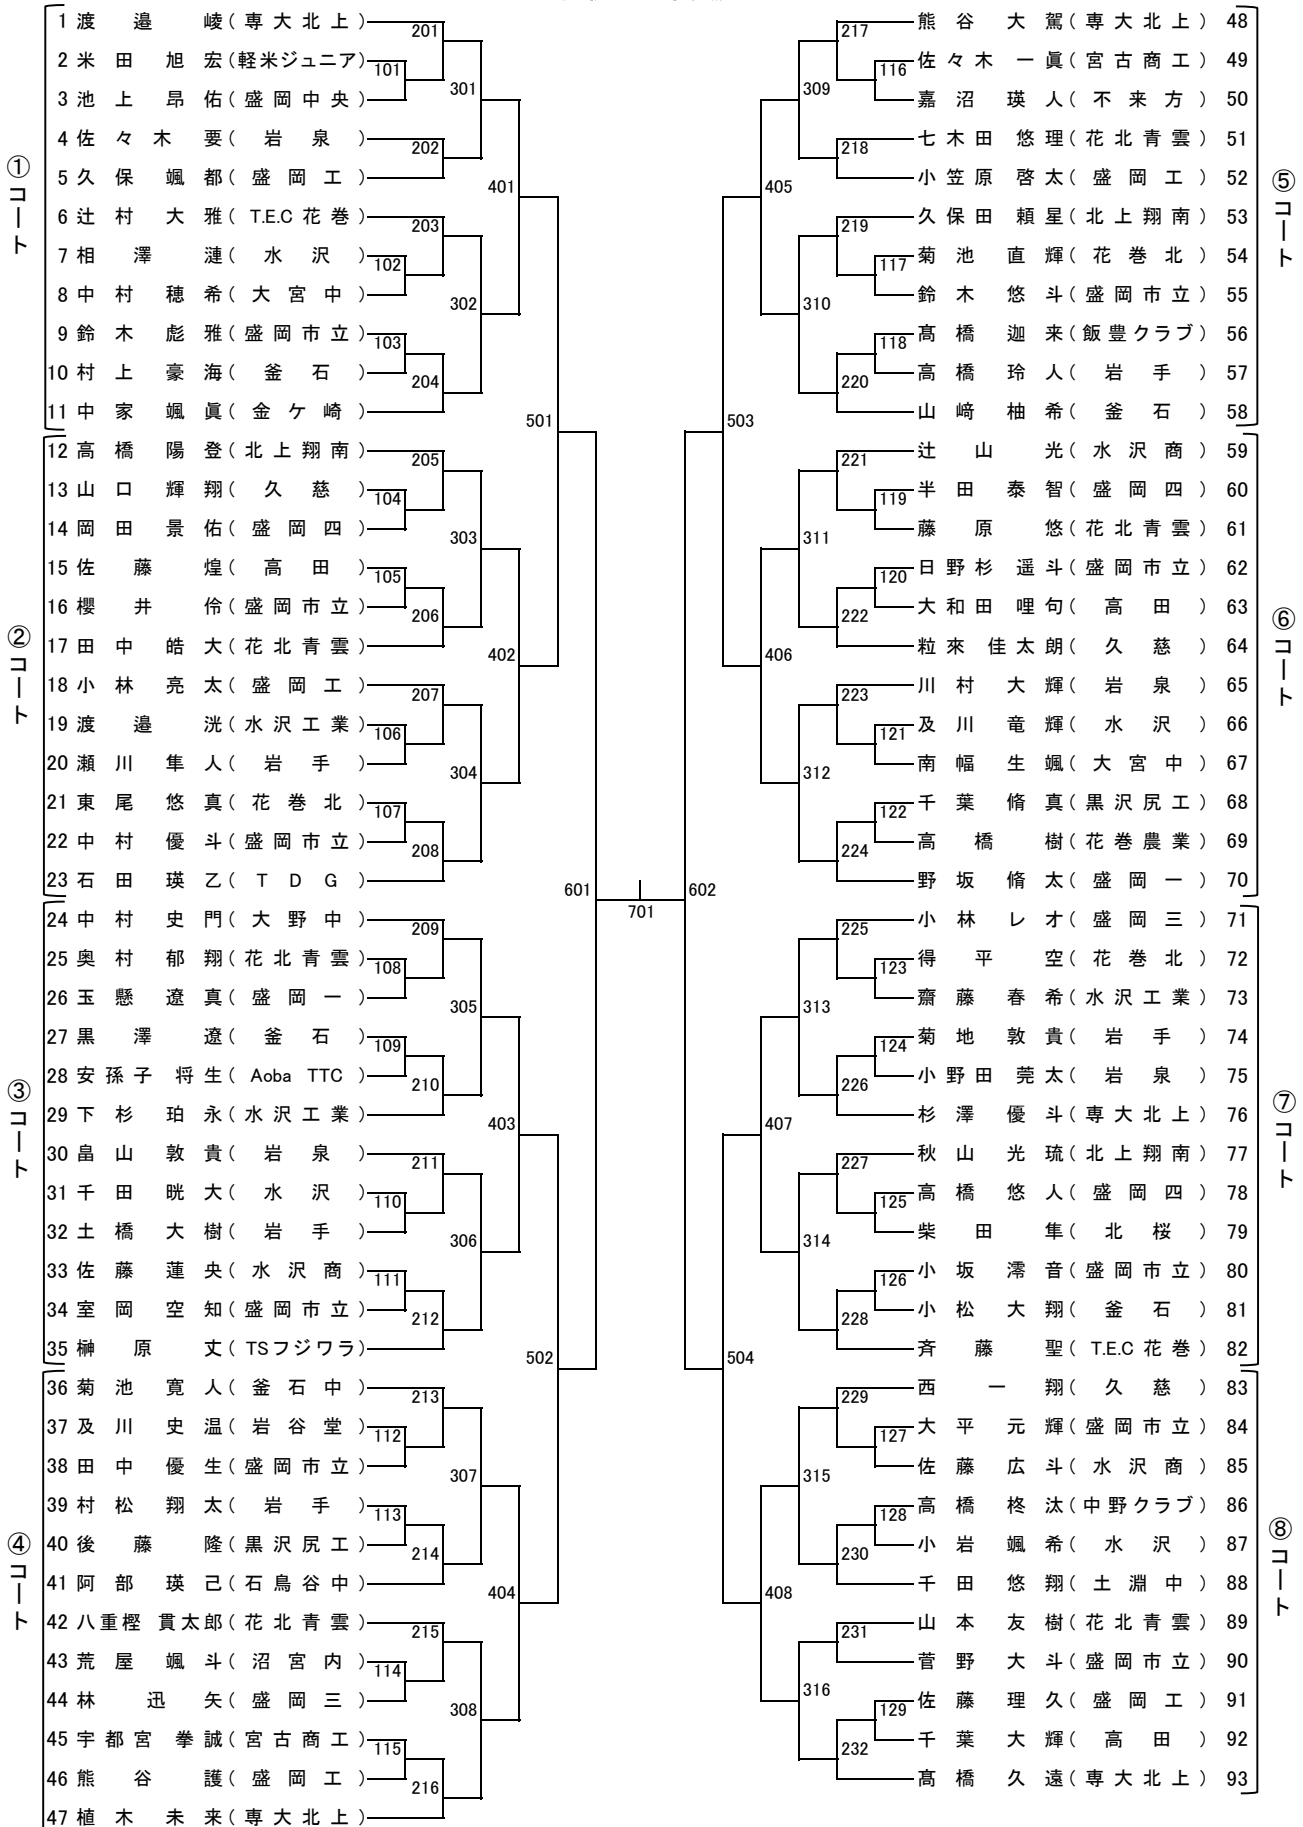

男子ジュニア(1)

1回戦 ~ 準決勝