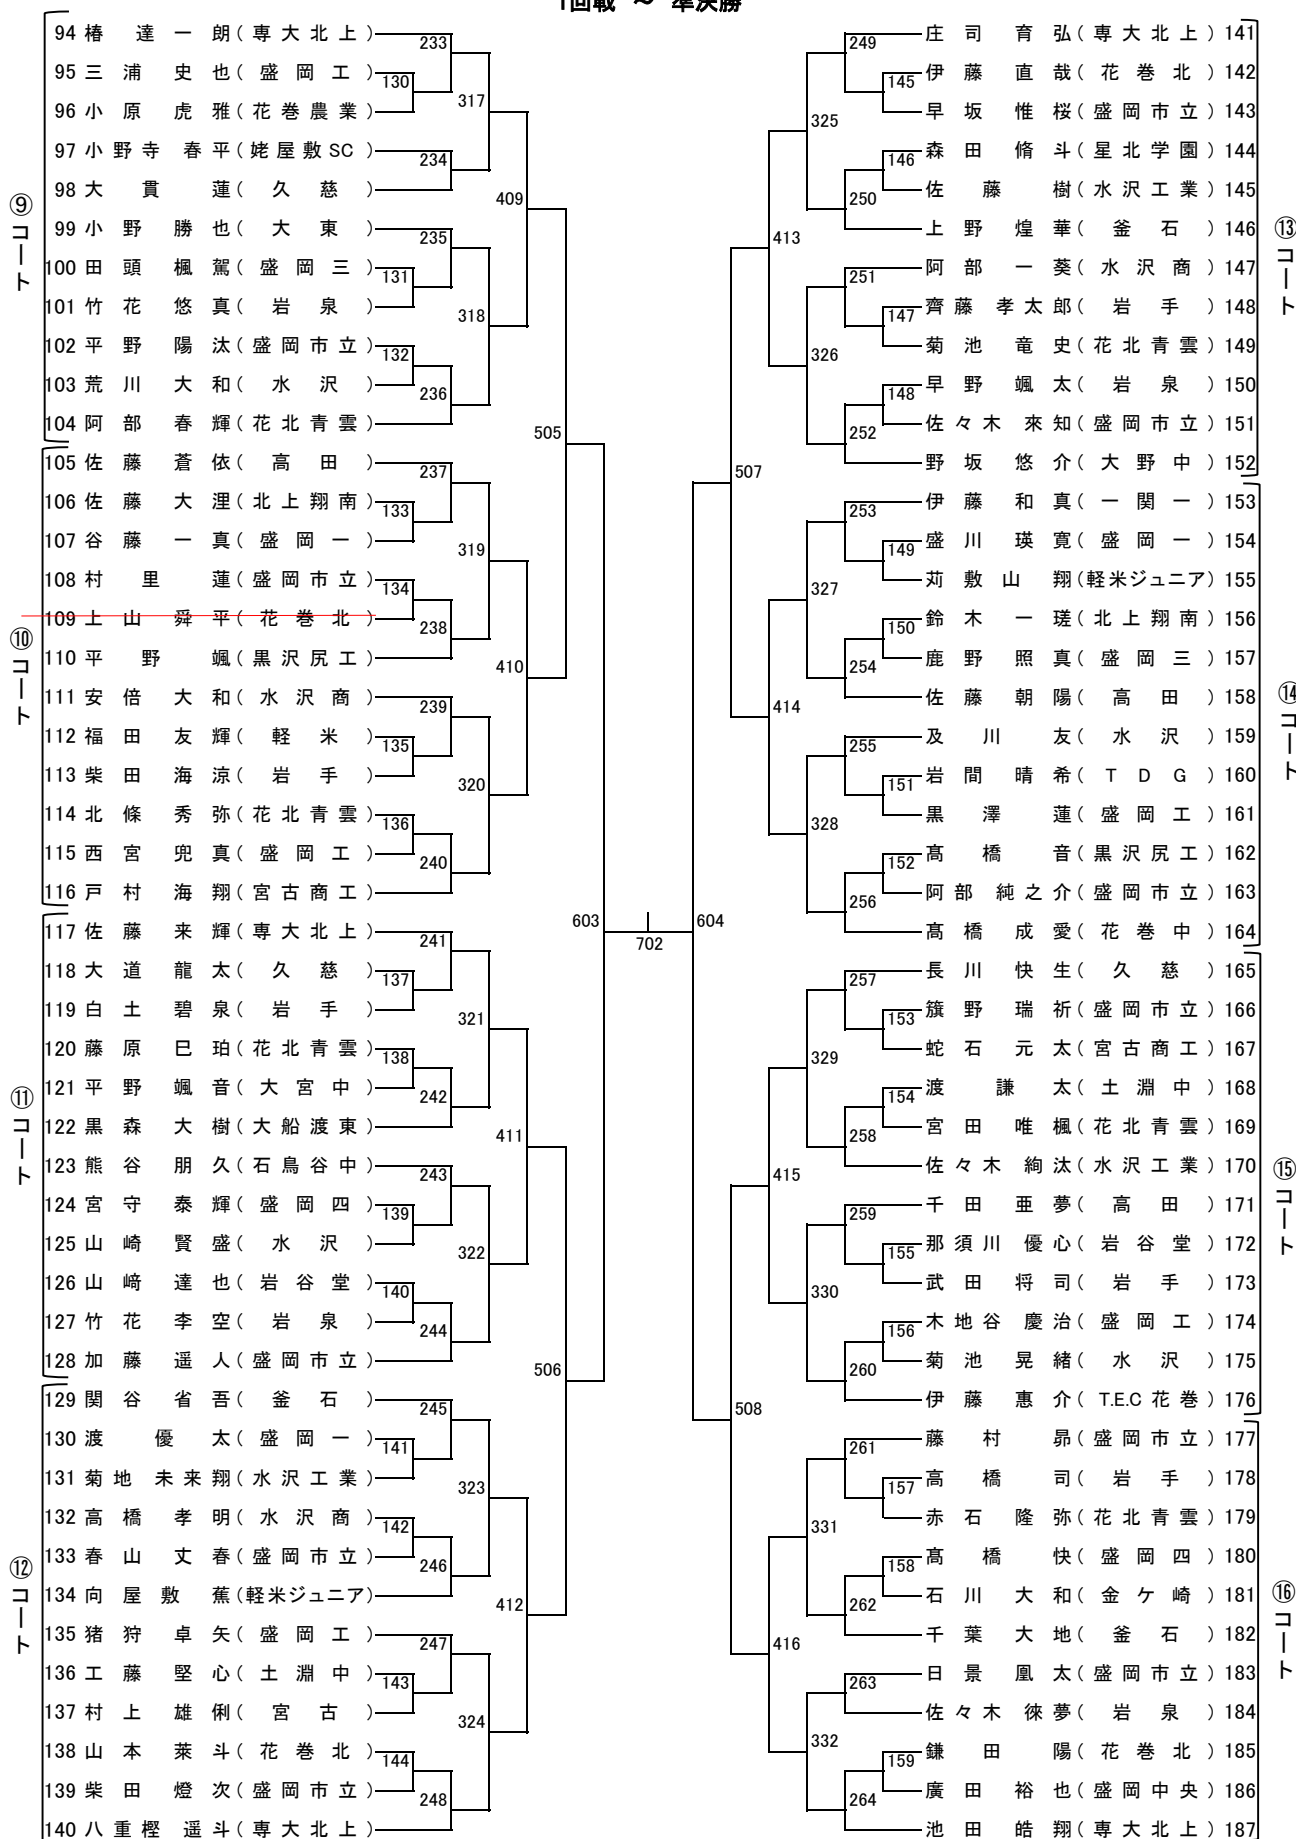

◎試合進行について

- ・ **男女とも4回戦**まで、組合せ記載の指定されたコートで試合を行います。選手は自分のコートに集合し、出欠確認のため、自分の番号に○をつけるようにしてください。
- ・ 1試合目の審判は、番号が一番大きい選手が行い、以降は敗者審判にて試合を進めます。(ジュニア一次予選と同じ方式です)
- ・ 必ず勝ち上がりの記入とセット数を記入して、最後に勝った選手が対戦カードを進行に提出してください。

記載例

木谷 隼	(岩手)	131	}
二羽 孝希	(秋田)	0	
梅平 健太	(宮城)	2	
春本 智和	(青森)	132	

216

- ・ 5回戦以降は放送により指示をします。

◎駐車場について

- ・今大会開催中、第1・第2アリーナではビッグブルズさんのゲームが予定されています。駐車場の利用について、過日ご案内した通り制限があります。
- ・8：00からビッグブルズさんの誘導員がいらっしゃいますので、指示に従ってご利用ください。万が一駐車場が埋まった場合、少し離れた方の駐車場に案内となります。ご了承ください。

男子ジュニア(1)

1回戦 ~ 準決勝

男子ジュニア(2)

1回戦 ~ 準決勝

男子ジュニア(3)

決勝

701 の勝者

(