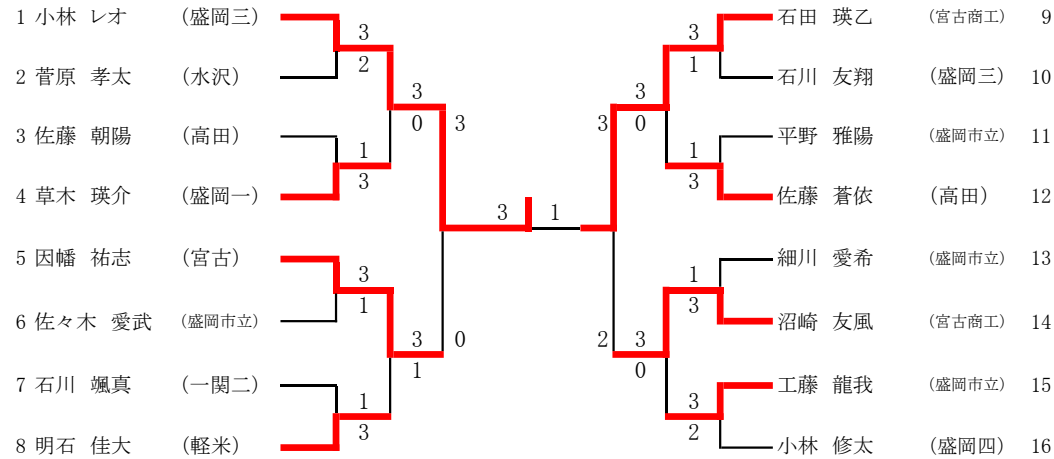

令和5年度全国高等学校選抜卓球大会(個人戦)岩手県予選

期日 令和6年1月8日(月)

会場 盛岡市総合アリーナ(タカヤアリーナ)

男子シングルス(ベスト16)

男子準決勝1

| | | | | | | |
|----------------|---|----|---|---|---|---------------|
| | | 11 | — | 5 | | |
| | | 11 | — | 4 | | |
| 小林 レオ (盛岡三) | 3 | 11 | — | 3 | 0 | 因幡 祐志 (宮古) |
| | | — | | — | | |