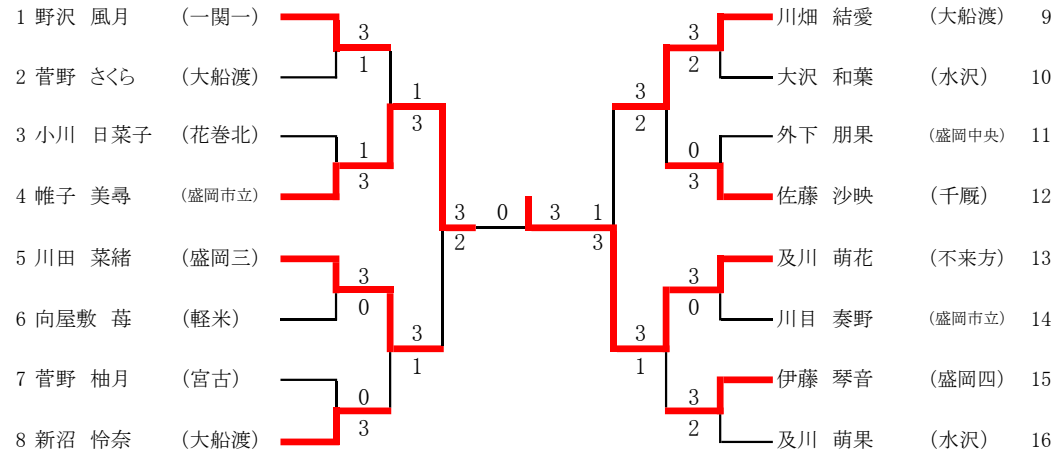

女子シングルス(ベスト16)

女子準決勝1

		11	—	9		
		7	—	11		
帷子 美尋 (盛岡市立)	3	12	—	10	2	川田 菜緒 (盛岡三)
		6	—	11		
		11	—	9		

女子準決勝2

		14	—	12		
		4	—	11		
川畑 結愛 (大船渡)	1	6	—	11	3	及川 萌花 (不来方)
		7	—	11		
		—		—		

女子決勝

		7	—	11		
		13	—	15		
帷子 美尋 (盛岡市立)	0	7	—	11	3	及川 萌花 (不来方)
		—		—		
		—		—		

本大会は、東北選抜大会(2/2から実施)の第1代表、第2代表の2チームの選手および、インターハイ等の全国大会出場選手、を除く1,2年生の選手で行われる大会です。

優勝者は、令和6年3月21日から山形県天童市で開催される第51回全国高等学校選抜卓球大会(個人戦の部)に出場する。

○今大会予選通過者

男子代表 小林 レオ(盛岡第三高校1年)

女子代表 及川 萌花(不来方高校2年)

東北選抜大会に出場する選手が代表になった場合、全国選抜の代表になった場合は、第2位選手が繰り上げ出場となる